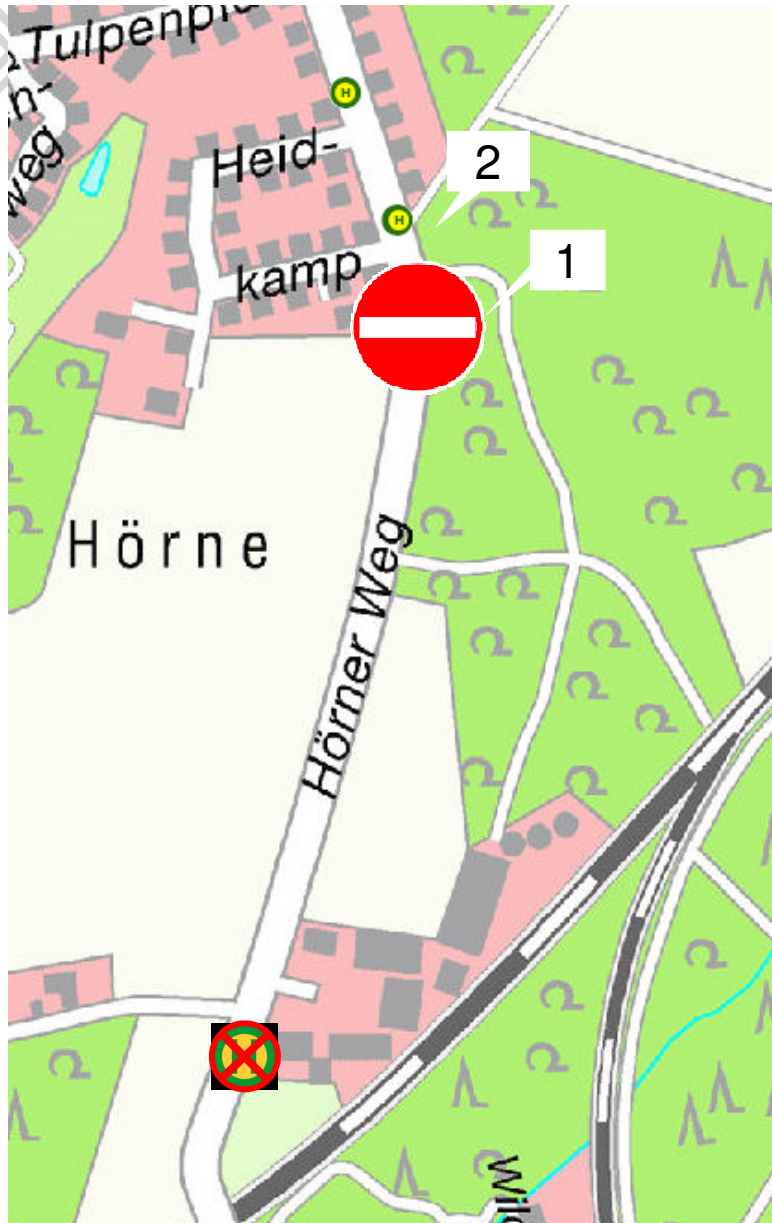

A photograph of a man with a beard kissing a woman on the cheek. They are outdoors, with wind turbines visible in the background under a blue sky. The man is wearing a light blue shirt, and the woman has long blonde hair. A white banner with red text is overlaid on the top right of the image.

Unternehmen Lebensqualität

Änderung Einsatzbus Hörne nach Hellern
während der Baumaßnahme vom
04.10.2017 bis 28.11.2017

- 1) ab hier wird der Hörner weg in Richtung Hörne vom 04.10.2017 bis 28.11.2017 wegen ausbau der gesamten Strecke gesperrt
- 2) der Einsatzwagen Hörne nach Hellern startet in der Zeit von der Haltestelle Heidkamp um 7:35 Uhr. In dieser Zeit setzen wir 2 Solowagen ein da im Heidkamp der Straßenraum sehr eng ist. Der erste Bus startet ab Haltestelle Heidkamp der andere setzt an der Haltestelle Graf Stauffenberg Straße ein.